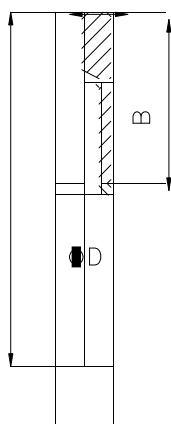

Панта Estebro® за заваряване кръгла с месингова шайба 16x100 мм, 81P

Cod	Dimens.	A	B	ØD
81P	16x100	98	48	16 15 2,30
83P	20x120	118	58	20 10 2,95
85P	25x150	148	73	25 6 3,50

Family: SS round profile hinge

Material: Stainless steel AISI 303

Finish: Polished

Maximum weight supported: According to study Description: Mechanized component which, it is installed on a metallic swing door to allow its opening and closing. The brass washer avoids the friction between both bodies and can be replaced in the case of erosion.

All the hinges from Ø18 mm on come with grease hole.

Продукт: [Панта Estebro® за заваряване кръгла с месингова шайба 16x100 мм, 81P](#)

Категория: [Панти за заваряване](#)

Бранд: [Estebro®](#)

Категория бранд: [Панта Estebro®](#)